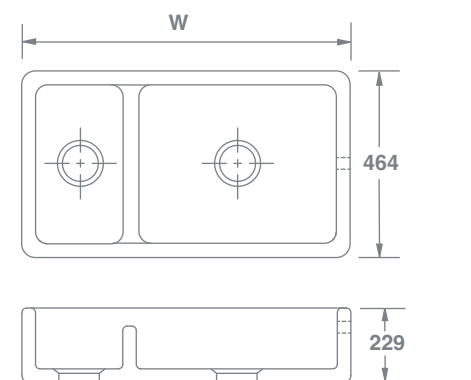

EDGWORTH

W: 997 x 470 x 255mm

EN

EDGWORTH

FEATURES INCLUDE:

Double bowl sink with offset dividing wall. Plain front. No overflows. 90mm waste outlets for basket strainers or waste disposers.

DE

FUNKTIONEN:

Doppelspülbecken mit versetzter Trennwand. Schlichte Front. Keine Überläufe. 90-mm-Ablauf löcher für Siebkörbe.

IT

CARATTERISTICHE:

Lavello a doppia vasca con parete divisoria decentrata. Fronte semplice. Nessun troppopieno. Bocchette di scarico da 90mm per filtri a cestello.

EDGWORTH

WHITE	WEIß	BIANCO	SEDG100WH	1.248,10 €
-------	------	--------	-----------	-------------------

HAWKSHAW

800 – W:792 x D:464 x H:229mm
900 – W:881 x D:464 x H:229mm

EN

HAWKSHAW

FEATURES INCLUDE:

Double bowl sink with offset low dividing wall. Round overflow. Central 90mm waste outlets suitable for basket strainers or waste disposers.

DE

FUNKTIONEN:

Doppelspülbecken mit versetzter niedriger Trennwand. Runder Überlauf. Zentraler 90mm Ablauf, geeignet für Siebkorb.

IT

CARATTERISTICHE:

Lavello a doppia vasca con parete divisoria bassa sfalsata. Troppopieno rotondo. Bocchette di scarico centrale da 90mm adatta a per filtro a cestello tritarifiuti.