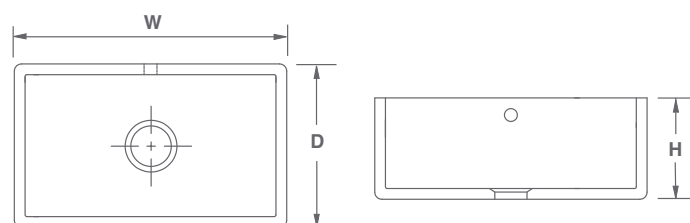

FEATURES INCLUDE:

Large single bowl sink. Unique patterned front. 3 hole overflow. Standard 90mm waste outlet to accommodate basket strainer or waste disposer.

DE

FUNKTIONEN:

Große Einzelspüle. Einzigartig gemusterte Front. 3-Loch-Überlauf. Standard-Abfluss von 90-mm-zur Aufnahme eines Siebkorbs.

IT

CARATTERISTICHE:

Grande lavello a vasca singola. Modello frontale unico con troppopieno a tre fori. Scarico da 90mm adatta per filtro a cestello.

ENTWISTLE

WHITE	WEIß	BIANCO	SOEN800WH	831,30 €
-------	------	--------	-----------	-----------------

SHAKER SINGLE

600 - W:595 x D:460 x H:255mm

800 - W:762 x D:457 x H:284mm

EN

SHAKER SINGLE

FEATURES INCLUDE:

Single bowl sink with central 90mm waste outlet suitable for basket strainer or waste disposer. Round overflow.