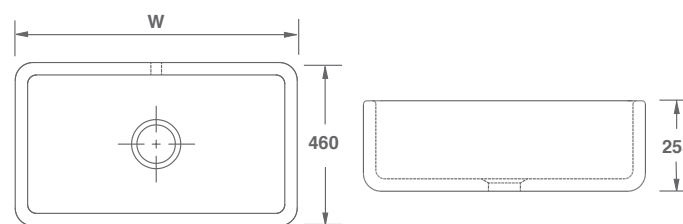

BUTLER

600 – W:595 x D:460 x H:255mm
800 – W:795 x D:460 x H:255mm

EN

BUTLER

FEATURES INCLUDE:

Central 90mm waste outlet suitable for basket strainer or waste disposer. Round overflow.

GALLERY COLLECTION OPTIONS AVAILABLE ON BUTLER 600 / 800.

DE

FUNKTIONEN:

Zentraler 90-mm-Ablauf, geeignet für Siebkorb. Runder Überlauf.

GALLERY-COLLECTION OPTIONEN VERFÜGBAR AUF BUTLER 600 / 800.

IT

CARATTERISTICHE:

Scarico centrale a 90mm adatta per il filtro a cestello. Troppopieno rotondo.

OPZIONI DELLA COLLEZIONE GALLERIA DISPONIBILI SU BUTLER 600 / 800.

BUTLER 600

WHITE	WEIß	BIANCO	SCBU600WH	540,90 €

BUTLER 800

WHITE	WEIß	BIANCO	SCBU800WH	668,80 €