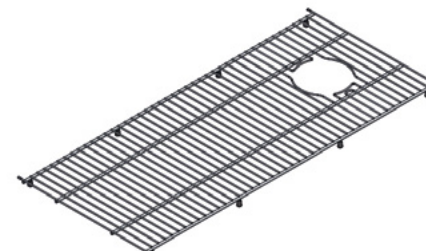

TYPE | TYP | TIPO 9

Stainless steel | Edelstahl | Acciaio inossidabile FT0900010 **211,10 €**

DIMENSIONS | ABMESSUNGEN | DIMENSIONI

W:822 x D:375 x H:26mm

COMPATIBLE WITH | GEEIGNET FÜR | ADATTO PER

Butler 1000.