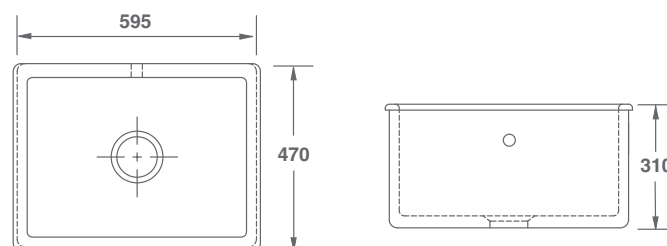

WHITEHALL

W:595 x D:470 x H:310mm

EN

WHITEHALL

FEATURES INCLUDE:

Deep, generous single bowl sink that is suitable for laminate worktops. Central 90mm waste outlet suitable for basket strainer or waste disposer. Round overflow.

DE

FUNKTIONEN:

Tiefe, großzügige Einbeckenspüle, die für Schichtstoff-Arbeitsplatten geeignet ist. Zentraler 90-mm-Abfluss, der für Siebkorb geeignet ist. Runder Überlauf.

IT

CARATTERISTICHE:

Profondo e generoso lavello a vasca singola adatto per piani di lavoro in laminato. Bocchetta centrale da 90mm per il filtro a cestello. Troppopieno rotondo.

WHITEHALL

WHITE	WEIß	BIANCO	SCWH600WH	564,00 €