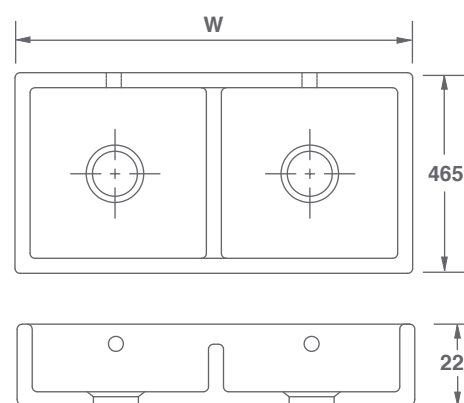

SHAKER DOUBLE

800 – W:795 x D:465 x H:229mm

900 – W:895 x D:465 x H:229mm

1000 – W:995 x D:465 x H:229mm

EN

SHAKER DOUBLE

FEATURES INCLUDE:

Double bowl sink with dropped central dividing wall. Central 90mm waste outlets suitable for basket strainers or waste disposers. Round overflows.

DE

FUNKTIONEN:

Doppelpülbecken mit abgesenkter zentraler Trennwand. Zentrale 90-mm-Ablauf, geeignet für Siebkorb. Runde Überläufe.

IT

CARATTERISTICHE:

Lavello a doppia vasca con parete divisoria centrale a caduta. Bocchette di scarico centrali da 90mm adatte per filtri a cestello. Troppopieni rotondi.

GALLERY COLLECTION OPTIONS AVAILABLE ON SHAKER DOUBLE 900.

GALLERY-COLLECTION OPTIONEN VERFÜGBAR AUF SHAKER DOUBLE 900.

OPZIONI DELLA COLLEZIONE GALLERIA DISPONIBILI SU SHAKER DOUBLE 900.

SHAKER DOUBLE 800

WHITE	WEIß	BIANCO	SCSH800WH	810,80 €

SHAKER DOUBLE 900

WHITE	WEIß	BIANCO	SCSH900WH	836,30 €

SHAKER DOUBLE 1000

WHITE	WEIß	BIANCO	SCSH101WH	887,50 €

9

THE STORY CRAFT TELLS

Das Handwerk. Erzählt die Geschichte
La storia. Dell'artigianato. Ci racconta

CONTENTS

Der Inhalt
Il Contenuti

OUR STORY

Unsere Geschichte
La nostra storia

APRON-FRONTED DOUBLE BOWL SINKS

Doppelbecken mit Schürze vorne
Lavelli a doppia vasca con frontale a grembiule

DOUBLE BOWL

EDGORTH

HAWKSHAW

RIBCHESTER

SHAKER DOUBLE

APRON-FRONTED SINGLE BOWL SINKS

Einzelbecken mit Schürze vorne
Lavelli con frontale a grembiule singola

BELFAST

BOWLAND

BUTLER

ENTWISTLE

SHAKER SINGLE

WATERSIDE

WHITEHALL

INSET & UNDERMOUNT SINKS

Einbau- und Unterbauspülen
Lavelli ad incasso e sottopiano

BELTHORN

BRADSHAW

BRINDLE

INSET

ROUND

SQUARE

GALLERY COLLECTION

Gallery Kollektion
Collezione Gallery

ACCESSORIES

das Zubehör
Accessori

BASKET STRAINERS

PLUG AND CHAIN

OVERFLOW KIT

GRIDS