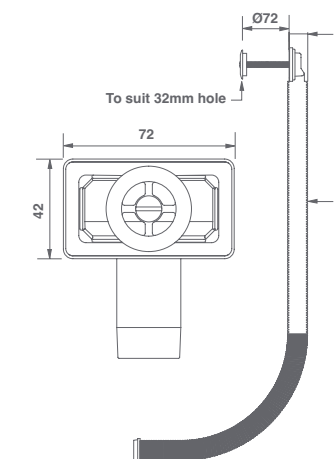

DIMENSIONS | ABMESSUNGEN | DIMENSIONI: MM

THE STORY CRAFT TELLS

Das Handwerk. Erzählt die Geschichte
La storia. Dell'artigianato. Ci racconta

CONTENTS

Der Inhalt
Il Contenuti

OUR STORY

Unsere Geschichte
La nostra storia

APRON-FRONTED DOUBLE BOWL SINKS

Doppelbecken mit Schürze vorne
Lavelli a doppia vasca con frontale a grembiule

DOUBLE BOWL

EDGORTH

HAWKSHAW

RIBCHESTER

SHAKER DOUBLE

APRON-FRONTED SINGLE BOWL SINKS

Einzelbecken mit Schürze vorne
Lavelli con frontale a grembiule singola

BELFAST

BOWLAND

BUTLER

ENTWISTLE

SHAKER SINGLE

WATERSIDE

WHITEHALL

INSET & UNDERMOUNT SINKS

Einbau- und Unterbauspülen
Lavelli ad incasso e sottopiano

BELTHORN

BRADSHAW

BRINDLE

INSET

ROUND

SQUARE

GALLERY COLLECTION

Gallery Kollektion
Collezione Gallery

ACCESSORIES

das Zubehör
Accessori

BASKET STRAINERS

PLUG AND CHAIN

OVERFLOW KIT

GRIDS