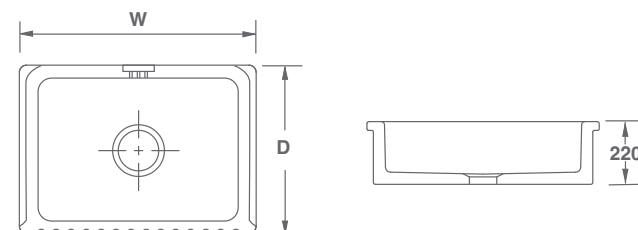

OVERFLOW KIT

GRIDS

BELFAST

W:595 x D:460 x H:255mm

EN

BELFAST

FEATURES INCLUDE:

38mm waste outlet to accommodate slotted waste or a 38mm basket strainer. Traditional Weir overflow.

DE

FUNKTIONEN:

38-mm-Ablauf geeignet für Stopfen und Kette oder ein 38-mm-Siebkorbs. Integrierter Überlauf.

IT

CARATTERISTICHE:

Scarico da 38mm adatto per filtro a castello o tappo e catena. Tradizionale troppopieno a strabocco.

BELFAST

WHITE	WEIß	BIANCO	SCBE600WH	437,30 €
-------	------	--------	-----------	-----------------

BOWLAND

600 – W:595 x D:465 x H:220mm
800 – W:797 x D:535 x H:220mm

EN

BOWLAND

FEATURES INCLUDE:

Distinctive fluted front. 3 hole overflow. Central 90mm waste outlet for basket strainer or waste disposer.