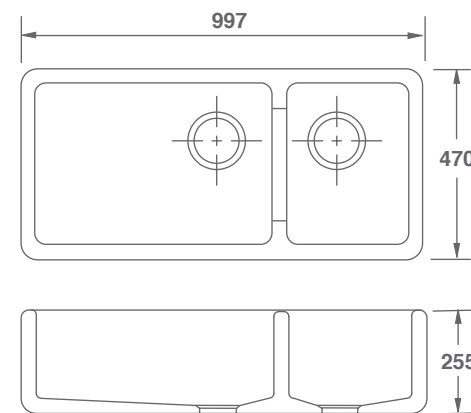

Doppelspülbecken mit zentraler Trennwand. Zentrale 90-mm-Ablauf, geeignet für Siebkorb. Runde Überläufe.

GALLERY-COLLECTION OPTIONEN VERFÜGBAR AUF DOUBLE BOWL 800.

IT

CARATTERISTICHE:

Lavello a doppia vasca con parete divisoria centrale. Bocchette di scarico centrali da 90mm adatte per filtri a cestello. Troppopieni rotondi.

OPZIONI DELLA COLLEZIONE GALLERIA DISPONIBILI SU DOUBLE BOWL 800.

DOUBLE BOWL 800

WHITE	WEIß	BIANCO	SCLD800WH	810,80 €
-------	------	--------	-----------	-----------------

DOUBLE BOWL 1000

WHITE	WEIß	BIANCO	SCLD101WH	887,50 €
-------	------	--------	-----------	-----------------

EDGWORTH

W: 997 x 470 x 255mm

EN

EDGWORTH

FEATURES INCLUDE:

Double bowl sink with offset dividing wall. Plain front. No overflows. 90mm waste outlets for basket strainers or waste disposers.

DE

FUNKTIONEN: