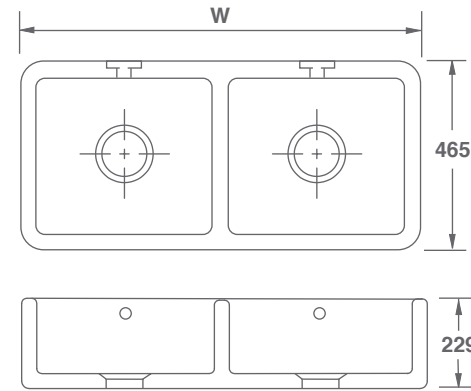

APRON-FRONTED DOUBLE BOWL SINKS

Schürze vorne Doppelwaschbecken | Lavelli a doppia vasca con frontale a grembiule

DOUBLE BOWL

800 – W:795 x D:465 x H:229mm
1000 – W:995 x D:465 x H:229mm

EN

DOUBLE BOWL

FEATURES INCLUDE: