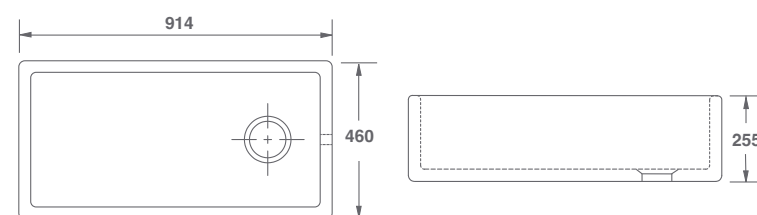

BUTLER 1000

W:914 x D:460 x H:255mm

EN

BUTLER 1000

FEATURES INCLUDE:

Offset 90mm waste outlet suitable for basket strainer or waste disposer. Round overflow.

DE

FUNKTIONEN:

90-mm-Ablauf geeignet für Stopfen und Kette oder ein 90-mm-Siebkorbs. Integrierter Überlauf.

IT

CARATTERISTICHE:

Scarico da 90mm adatta per il filtro a cestello. Troppopieno rotondo.

BUTLER 1000

WHITE	WEIß	BIANCO	SCBU101WH	792,90 €