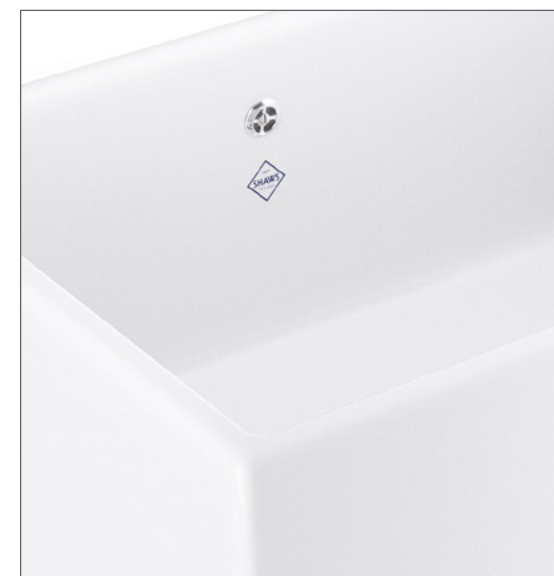

OVERFLOW KIT | ÜBERLAUF-KIT | KIT DI TROPPOPIENO

This kit is included with every sink purchase, however, it is available to purchase as a replacement, if necessary.

Dieses Set ist im Lieferumfang jedes Waschbeckens enthalten, kann jedoch bei Bedarf auch als Ersatzteil erworben werden.

Questo kit è incluso in ogni acquisto di lavello, tuttavia, è disponibile per l'acquisto in sostituzione, se necessario.

Chrome | Chrom | Cromo	FT3000021	17,30 €